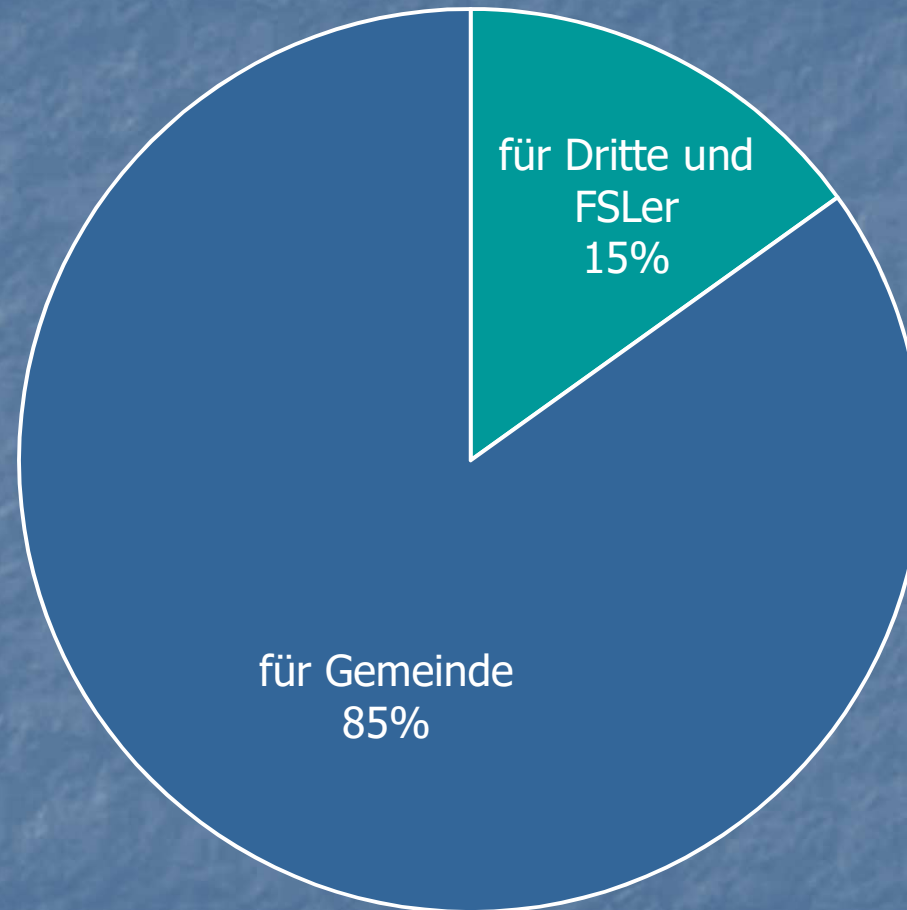

„Mache den Raum deines Zeltes
weit und breite aus die Decken
deiner Wohnstatt“
Jesaja 54,2

Einnahmen 2015

Spenden und Klingebeutel 2015

Auch für 2016 gilt für unsere Gemeindegemeinschaft:

- Viele sollen bei Jesus ein Zuhause finden
 - Kinder, Jugendliche, Erwachsene und Senioren
 - Alle Generationen!

Durch Ihre Gaben ist das möglich!

Herzlichen Dank!