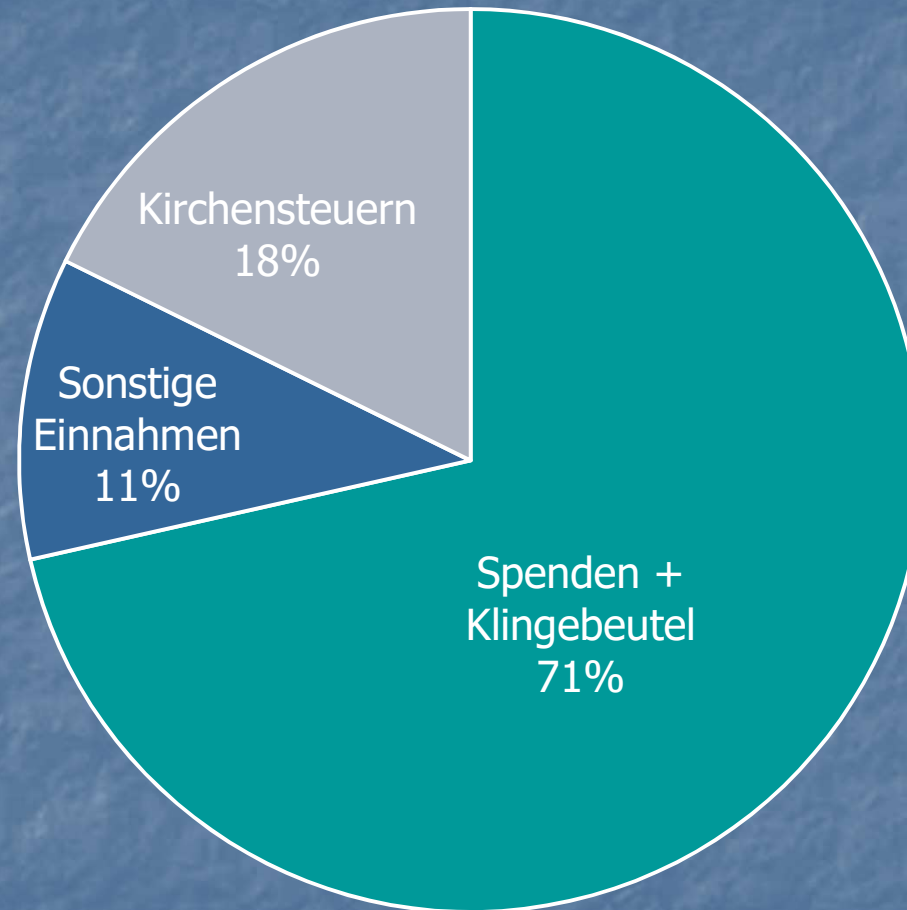

„Mache den Raum deines Zeltes
weit und breite aus die Decken
deiner Wohnstatt“
Jesaja 54,2

Einnahmen 2015

Spenden und Klingebeutel 2015

Auch für 2016 gilt für unsere Gemeindegemeinschaft:

- Viele sollen bei Jesus ein Zuhause finden
 - Kinder, Jugendliche, Erwachsene und Senioren
 - Alle Generationen!